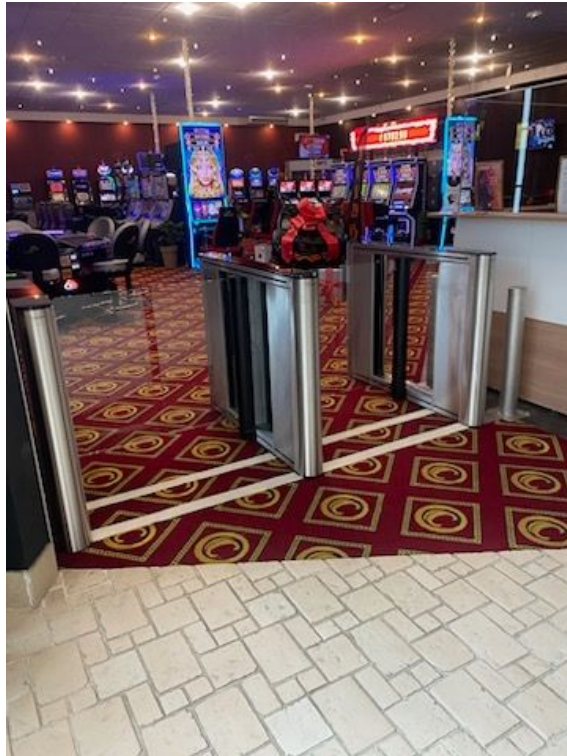

Casino de Lacaune, Lacaune (81)

Référence