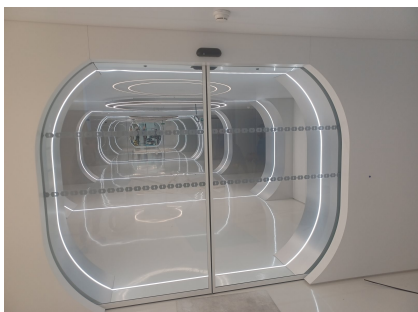

Retour sur un magnifique projet réalisé par notre agence de Nice

News

22/02/2024

- La porte automatique modèle DSTA 20 a été soigneusement sélectionnée pour répondre à des critères stricts en matière de fiabilité, de performance, de confort et d'esthétisme.
- La conception a impliqué la réalisation d'un portique en acier entre dalle, démontrant notre expertise dans la création de structures robustes et durables.
- La commande de cette porte se fait de manière intuitive grâce à un bouton sensitif intégré dans le mur, ajoutant une touche moderne et pratique.
- Un grand merci à notre client, Venturi, pour sa confiance.
- Un grand bravo à notre équipe pour son savoir-faire et son professionnalisme qui ont contribué au succès de ce beau projet.
- Vous avez un projet ? N'hésitez pas à nous contacter ! Nos équipes sont prêtes à relever de nouveaux défis et à vous apporter des solutions sur mesure.
- Contactez-nous : [contact commercial \(record.fr\)](mailto:contact.commercial@record.fr)